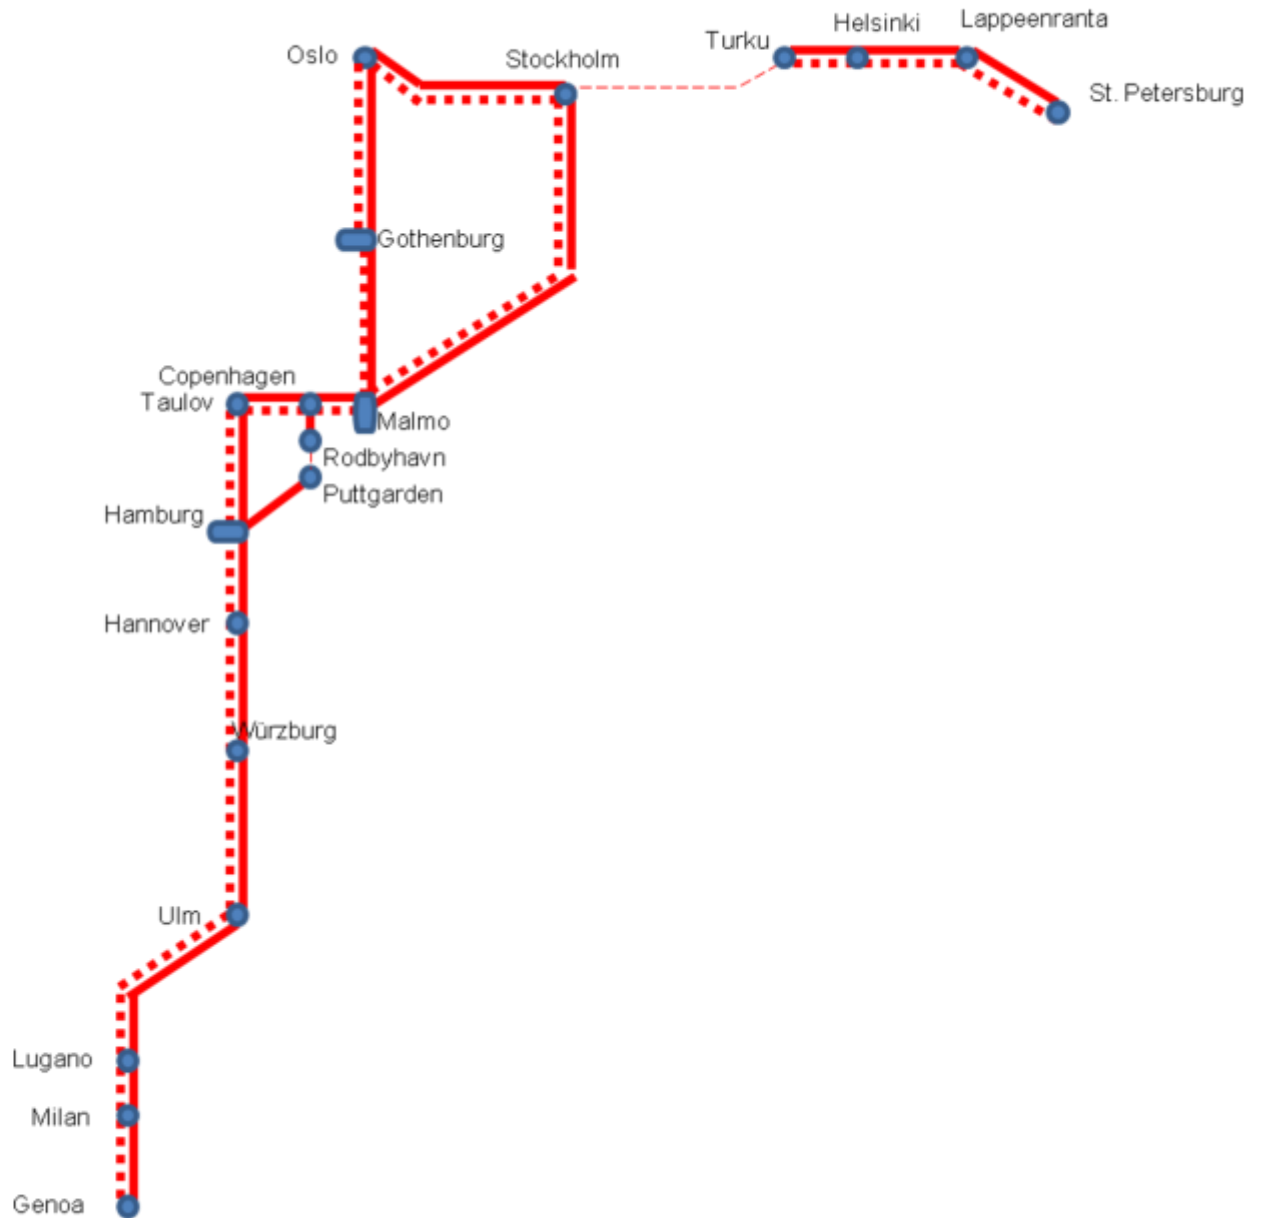

Edelweiss [HelGen]

	Rail
	Road
	IWT
	SSS
	DSS